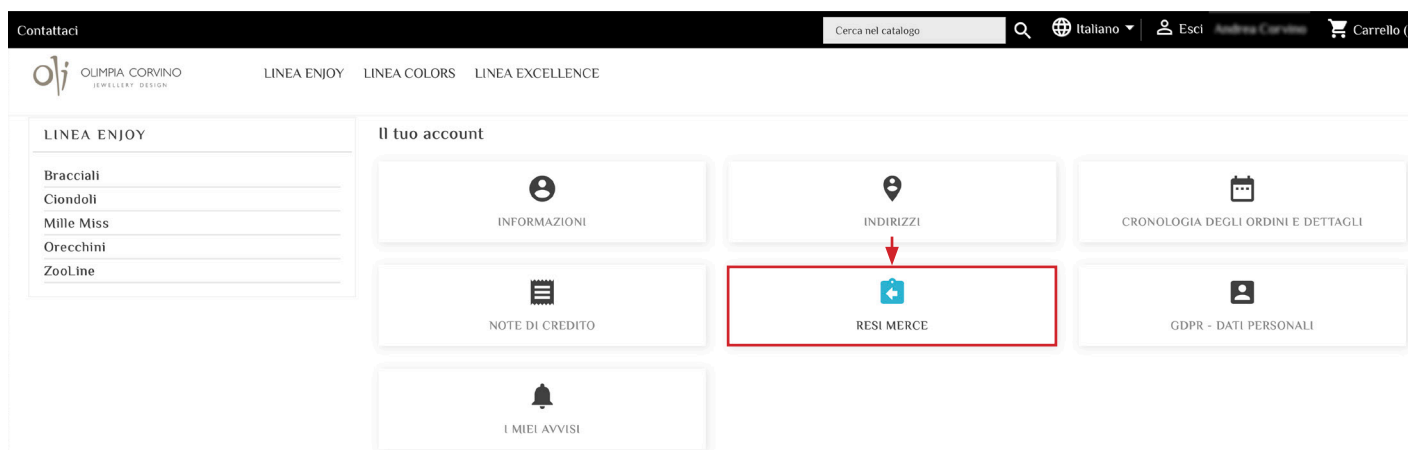

Il modulo di restituzione si può scaricare dalla pagina del mio account, cliccare su RESI MERCE:

Scaricare e stampare il modulo di reso merce da inserire dentro il pacco per la restituzione